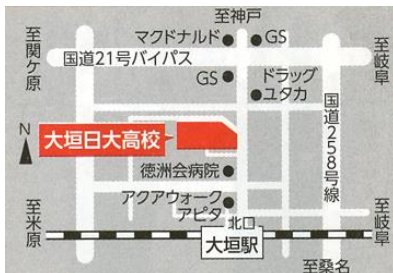

# 大垣日本大学高等学校

全日制、普通科

## 志を大きく 夢を実現しよう

JR大垣駅北口より徒歩約10分

平成30年度定員		
学科名・コース	定員	計
普通科		
アカデミーコース	70	345
特別進学コース	80	
総合進学コース	195	

〒503-0015 大垣市林町6-5  
 TEL 0584-81-7323 FAX 0584-81-7325  
 URL <http://www.ogaki.ac.jp/>